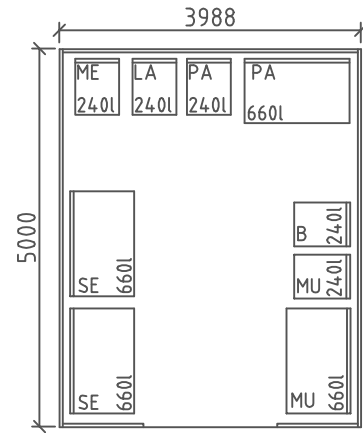

Pisari® JÄTESUOJAT

- # HARJA- TAI PULPETTIKATOLLA
- # PROFILILEVY- TAI PUUVERHOUKSELLA
- # LISÄVARUSTEITA:
 - * ERIKOISOVET
 - * REIKÄLEVYT,
 - * TERÄSVERKOT
 - * LISÄLUKOT

- # VAKIOLEVEYDET:
 - 2592, 2912, 3292
 - 3992
 - 5138, 5778, 6538
- # VAKIOSYVYYDET:
 - 2500, 2820, 3200
 - 5000, 5640, 6400