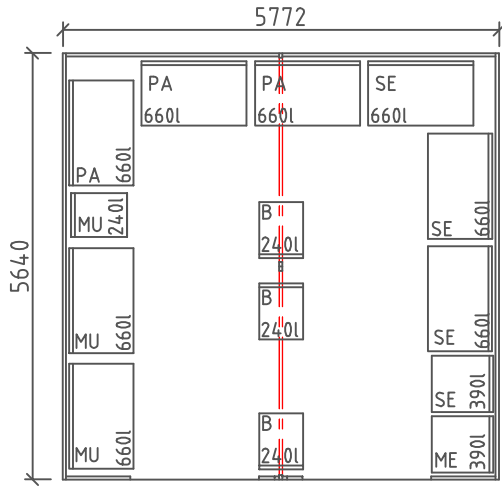

Pisari® JÄTESUOJAT

- # HARJA- TAI PULPETTIKATOLLA
- # PROFILILEVY- TAI PUUVERHOUKSELLA
- # LISÄVARUSTEITA:
 - * ERIKOISOVET
 - * REIKÄLEVYT,
 - * TERÄSVERKOT
 - * LISÄLUKOT

- # VAKIOLEVEYDET:
 - 2592, 2912, 3292
 - 3992
 - 5138, 5778, 6538
- # VAKIOSYVYYDET:
 - 2500, 2820, 3200
 - 5000, 5640, 6400