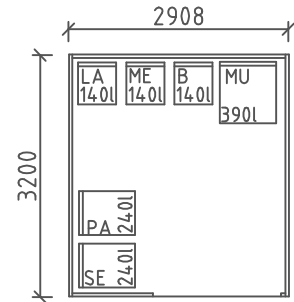

Pisari® JÄTESUOJAT

- # HARJA- TAI PULPETTIKATOLLA
- # PROFILILEVY- TAI PUUVERHOUKSELLA
- # LISÄVARUSTEITA:
 - * ERIKOISOVET
 - * REIKÄLEVYT,
 - * TERÄSVERKOT
 - * LISÄLUKOT

- # VAKIOLEVEYDET:
 - 2592, 2912, 3292
 - 3992
 - 5138, 5778, 6538
- # VAKIOSYVYYDET:
 - 2500, 2820, 3200
 - 5000, 5640, 6400