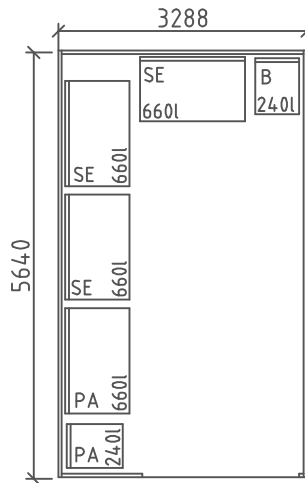

Pisari® JÄTESUOJAT

- # HARJA- TAI PULPETTIKATOLLA
- # PROFILILEVY- TAI PUUVERHOUKSELLA
- # LISÄVARUSTEITA:
 - * ERIKOISOVET
 - * REIKÄLEVYT,
 - * TERÄSVERKOT
 - * LISÄLUKOT

- # VAKIOLEVEYDET:
 - 2592, 2912, 3292
 - 3992
 - 5138, 5778, 6538
- # VAKIOSYVYYDET:
 - 2500, 2820, 3200
 - 5000, 5640, 6400