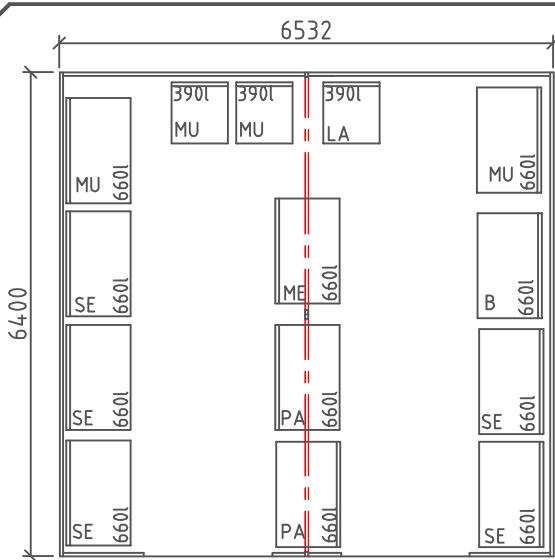

Pisari® JÄTESUOJAT

- # HARJA- TAI PULPETTIKATOLLA
- # PROFILILEVY- TAI PUUVERHOUKSELLA
- # LISÄVARUSTEITA:
 - * ERIKOISOVET
 - * REIKÄLEVYT,
 - * TERÄSVERKOT
 - * LISÄLUKOT

- # VAKIOLEVEYDET:
 - 2592, 2912, 3292
 - 3992
 - 5138, 5778, 6538
- # VAKIOSYVYYDET:
 - 2500, 2820, 3200
 - 5000, 5640, 6400