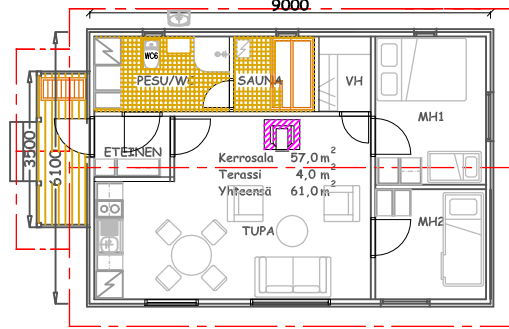

Pisari®

MALLISTO
MÖKIT JA
VAPAA-AJAN
ASUNNOT

KOVETTU