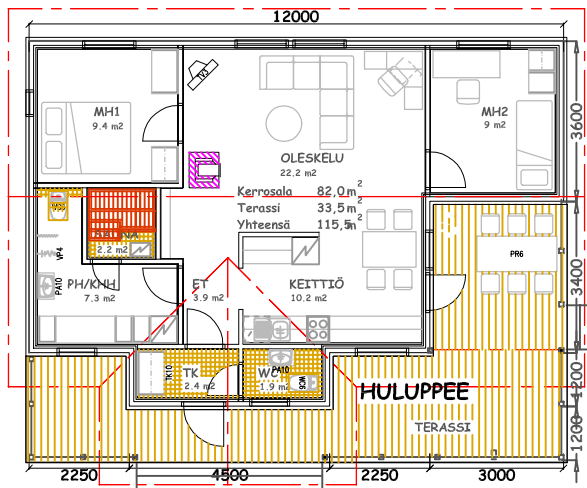

Pisari®

MALLISTO
MÖKIT JA
VAPAA-AJAN
ASUNNOT

HULUPPEE