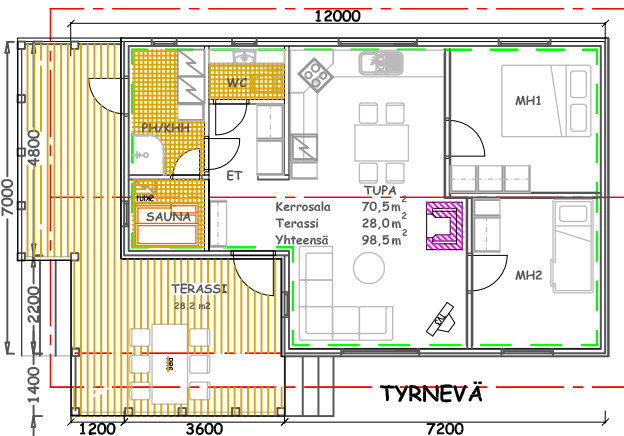

Pisari®

MALLISTO
MÖKIT JA
VAPAA-AJAN
ASUNNOT