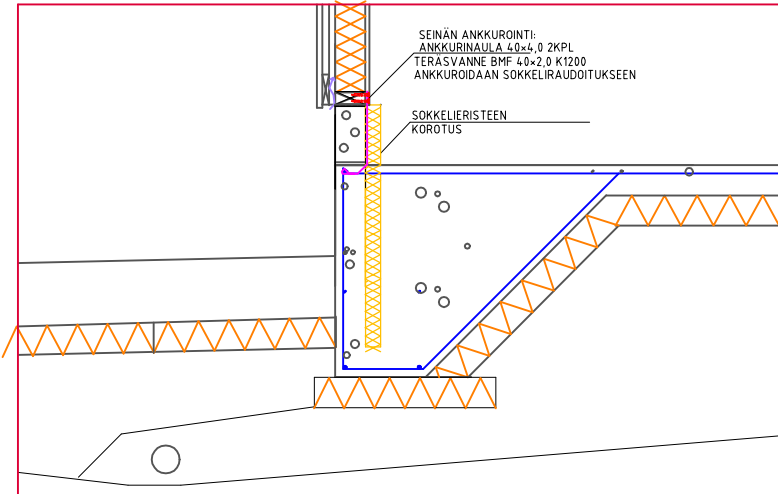

SOKKELIKOROTUSVAIHTOEHTOJA

REUNAVAHVISTETTU TB-LAATTA + HARKKOSOKKELIKOROTUS KOROTETUN HARKKO SOKKELIN LEVEYS 100mm

REUNAVAHVISTETTU TB-LAATTA + HARKKOSOKKELIKOROTUS KOROTETUN HARKKO SOKKELIN LEVEYS 150mm