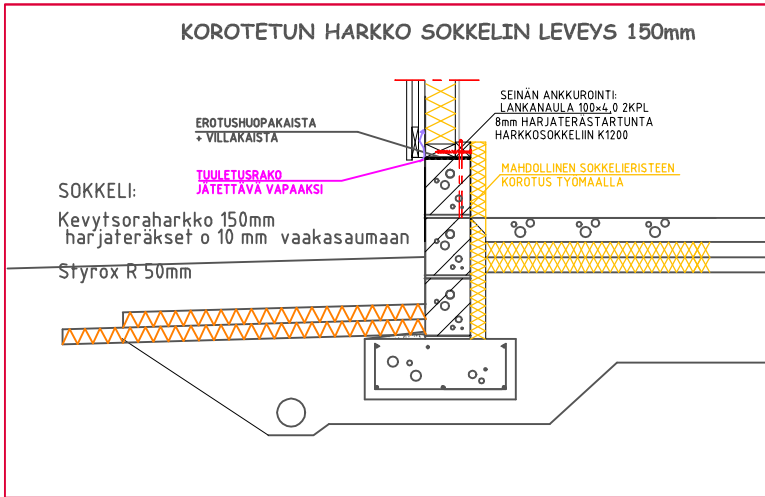

SOKKELIKOROTUSVAIHTOEHTOJA

REUNAVAHVISTETTU TB-LAATTA + HARKKOSOKKELIKOROTUS KOROTETUN HARKKO SOKKELIN LEVEYS 100mm

REUNAVAHVISTETTU TB-LAATTA + HARKKOSOKKELIKOROTUS KOROTETUN HARKKO SOKKELIN LEVEYS 150mm