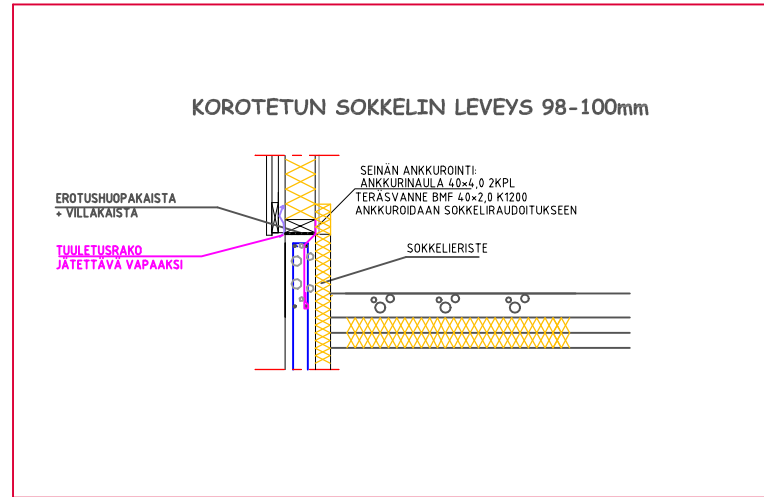

SOKKELIKOROTUSVAIHTOEHTOJA

REUNAVAHVISTETTU TB-LAATTA + HARKKOSOKKELIKOROTUS KOROTETUN HARKKO SOKKELIN LEVEYS 100mm

REUNAVAHVISTETTU TB-LAATTA + HARKKOSOKKELIKOROTUS KOROTETUN HARKKO SOKKELIN LEVEYS 150mm